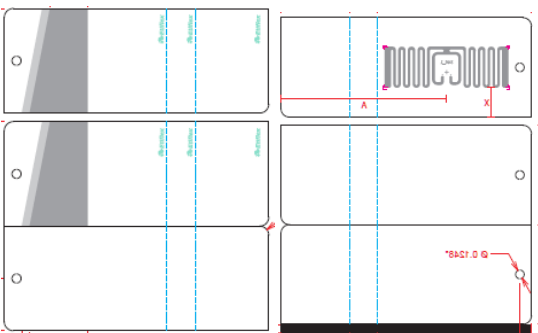

Doble suaje

Medida: 87 x 73 mm

HA 07295 000157-5

Rollo con 1000 etiq.

Centro de 3"

\$ 90.00

\$ 125.00

ETIQUETA TRIPLE ADHERIBLE ZAPATERÍA RFID (TIPO 26)	PRESENTACIÓN (ÚNICA)	PRECIO POR MILLAR EN DÓLARES	
		BLANCA	MAQUILADA (codificado e impreso)

Etiqueta de cartón adherible con inserto web-lite.

Triple suaje

Medida: 92 x 112 mm

Rollo con 1000 etiq.

Centro de 3"

\$ 130.00

\$ 185.00

ETIQUETAS