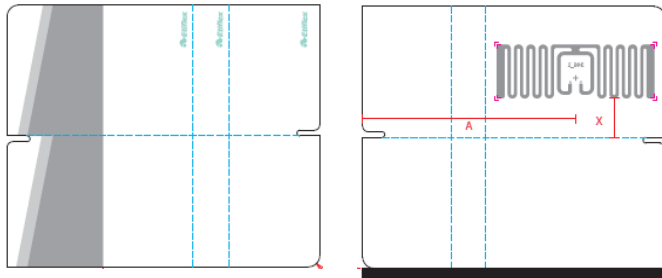

Doble suaje

Medida: 87 x 73 mm

HA 07295 000157-5

Rollo con 1000 etiq.

Centro de 3"

\$ 90.00

\$ 125.00

ETIQUETA TRIPLE ADHERIBLE ZAPATERÍA RFID (TIPO 26)	PRESENTACIÓN (ÚNICA)	PRECIO POR MILLAR EN DÓLARES	
		BLANCA	MAQUILADA (codificado e impreso)

Etiqueta de cartón adherible con inserto web-lite.

Triple suaje

Medida: 92 x 112 mm

Rollo con 1000 etiq.

Centro de 3"

\$ 130.00

\$ 185.00

ETIQUETAS