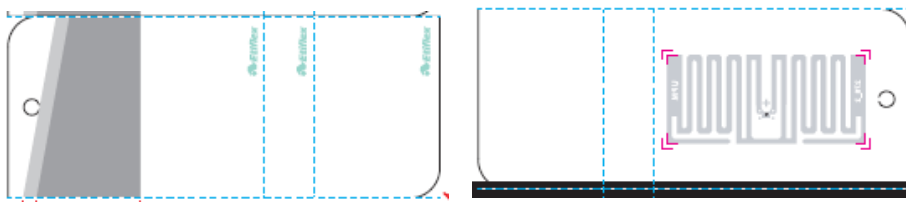

PRECIO POR MILLAR EN DÓLARES

BLANCA	MAQUILADA (codificado e impreso)

$ 90.00 $ 125.00