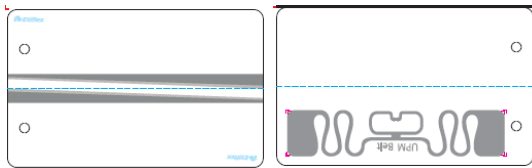

ETIQUETA RFID

Vigente a partir del 25 julio de 2018

ETIQUETA GENÉRICA (TIPO 44)	PRESENTACIÓN (ÚNICA)	PRECIO POR MILLAR EN DÓLARES	
		BLANCA	MAQUILADA (codificado e impreso)

Etiqueta cartón adherible con inserto BELT.
Suaje para doblez y corte
Medida: 84 x 52 mm
HC07295 000149-5

Rollo con 1000
eti.
Centro de 3"

$95.00

$ 128.00

ETIQUETA OPTICA (TIPO 43)	PRESENTACIÓN (ÚNICA)	PRECIO POR MILLAR EN DÓLARES	
		BLANCA	MAQUILADA (codificado e impreso)

Etiqueta polipropileno blanco brillante con
inserto MINIWEB
Medida: 45 X 70 mm
HA07295 000152-5

Rollo con 1000
eti.
Centro de 3"

$ 100.00

$ 130.00